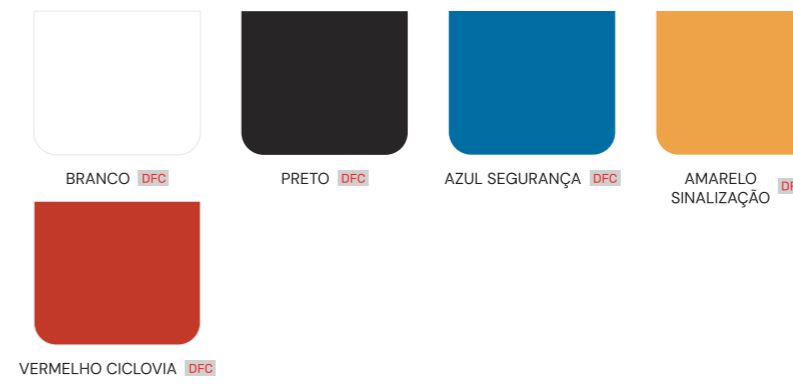

UBT Brilhante USB Semibrilho UFC Fosco

Esmalte Base Água Aqua
Multissuperfícies - Exteriores e Interiores

Seca rápido e sem cheiro
 Resistente a fungos e mofo
 Branco que não amarela

CORES DO MUNDO

ABT Brilhante AAC Acetinado

Fácil aplicação
 Secagem rápida
 Não contém CFC

SMT Metálico SBT Brilhante SFC Fosco SAT Alta temperatura

GLOSS INCOLOR

SBT

Demarcação Viária
ABNT NBR 12935 | DNIT 11862 | DERSA OP 0621
Sinalização e Vias Públicas - Exteriores e Interiores

Excelente aderência
 Resistência ao tráfego
 Secagem rápida

DFC Fosco

Complementos Base Solvente

Laca Nitrocelulose
Metals Ferrosos - Exteriores e Interiores

Excelente aderência
 Fácil polimento

LBT Brilhante LFC Fosco

BRANCO LBT LFC	PRETO LBT LFC

Primer Universal
Metals e Madeira - Exteriores e Interiores

Excelente nivelamento
 Potencializa a pintura

Fundo Zarcão
Metals Ferrosos - Exteriores e Interiores

Insumos virgens
 Proteção contra ferrugem