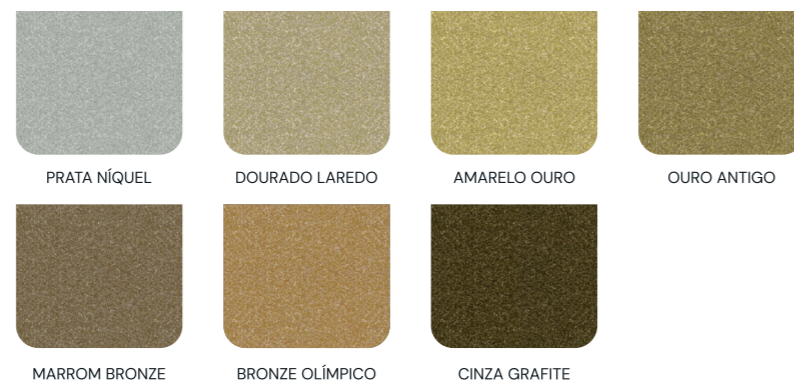

MOGNO NATURAL

TABACO

MOGNO AVERNELADO

PRETO

Massa Reparo para Madeira

Madeira - Exteriores e Interiores

- Corrige a superfície
- Nivela e alinha
- Cores miscíveis

BRANCO

LUZTOL[®]

■ Catálogo de Cores
Esmaltes e Vernizes

luztol.com.br @f
SAC 62 98240-3579
62 98260-7069

Atenção: as cores deste catálogo possuem tonalidades aproximadas às do produto aplicado, servindo como simples referência. Por se tratar de impressão off-set sobre papel, podem ocorrer diferenças de tom, especialmente em relação às cores mais luminosas ou brilhantes. As amostras são meramente referências aos produtos aplicados, podendo haver divergência quanto ao acabamento final e entre lotes diferentes. Versão 01/2026.

Esmalte Sintético Standard Tradicional
Metals e Madeira - Exteriores e Interiores

Secagem rápida
 Alta resistência às intempéries
 Cores vivas

TBT Brilhante TAC Acetinado TFC Fosco

Esmalte Sintético Premium Metálico
Metals e Madeira - Exteriores e Interiores

Secagem extrarrápida
 Efeito metalizado
 Boa aderência

MBT Brilhante

Esmalte Sintético Profissional Ultra
Metals e Madeira - Exteriores e Interiores

Secagem ultrarrápida
 Alta resistência às intempéries
 Fino acabamento